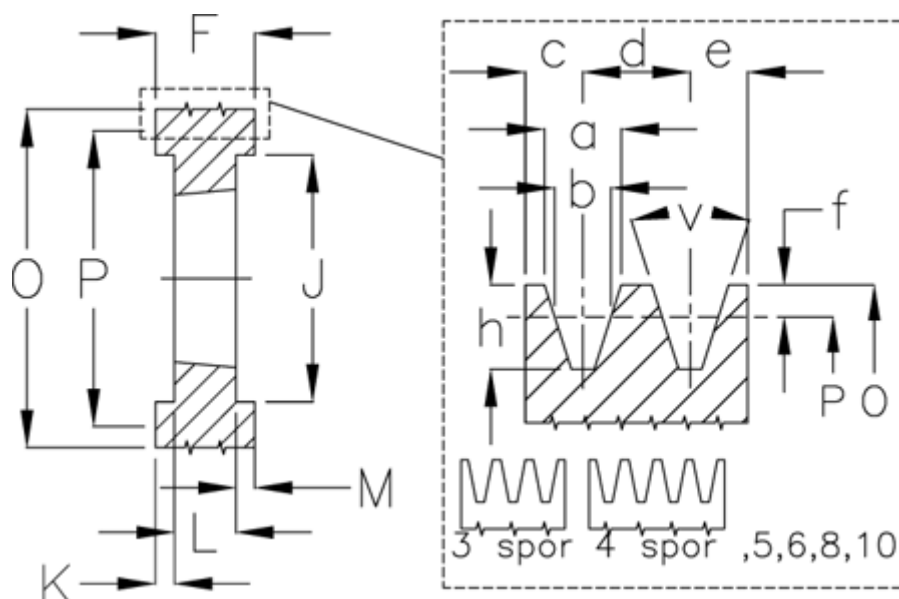

Varenummer: 604112021203  
 Beskrivelse: Kileremsskive SPC 212/3 TL3020

## Mål

a	= 22.0	F	= 85	O	= 221.6
Antal spór	= 3	For bøsning	= 3020	P	= 212
b	= 19.0	h	= 23.8	Type	= SPC
Bøsning ø max.	= 75	J	= 156	v	= 34 grader
c	= 17.0	K	= 17		
d	= 25.5	L	= 51		
e	= 17.0	m	= 17.0		
f	= 4.8	N	= -		